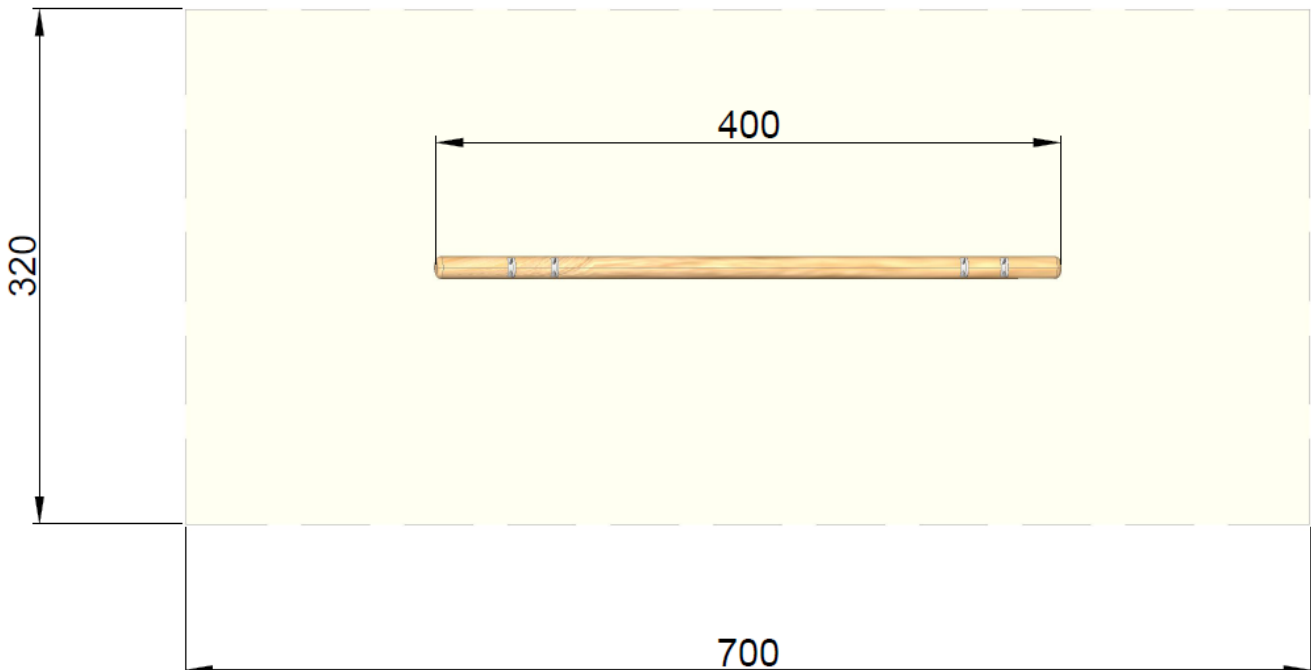

Montagezeit ca. 1 Stunde mit je 2 Personen (ohne Fundamentarbeiten)

Wippe Robinie 4-Sitzer Art.Nr. 17-1717

Maße gesamt: ca. 100 kg (schwerstes Stück)
Benötigte Fallschutzfläche: ca. 3,2 x 7 m
Fallschutzbelag: Rasen, Fallschutzhackschnitzel, Fallschutzkies oder Fallschutzplatten
Max. Fallhöhe: ca. 1,5 m
Fundamente (Beton): 2 Stück L: 80 x B: 80 T: 50 cm
Montagezeit (ohne Fundamentarbeiten): ca. 1 Stunde mit 2 Personen
Empfohlene Altersgruppe: ab ca. 3 Jahre

Ansicht:

Maße in cm

Bedingt durch den besonderen Wuchs und die natürliche Verarbeitung handelt es sich bei allen angegebenen Maßen um ZIRKA-Werte. Wir behalten uns technische Änderungen vor. Maße vor Ort prüfen! Die Spielgeräte werden nach der DIN EN 1176 gefertigt.